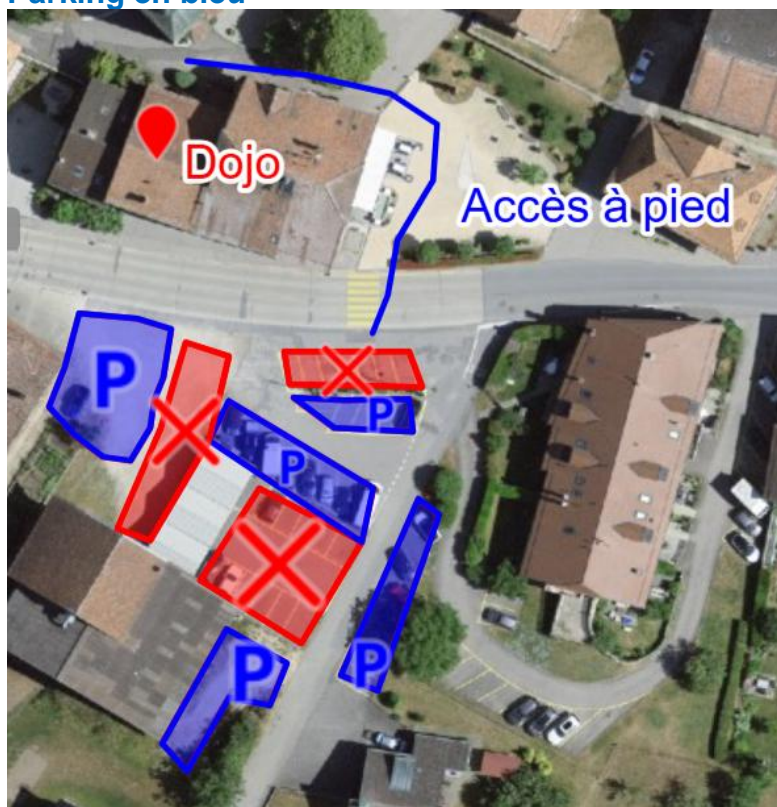

CSE R1 L2 / 15.05.25

Chers participants, les combats se dérouleront au dojo de Ballens.

Adresse : Place du Village 8, 1144 Ballens

Le dojo est situé en face de l'église au 1er étage.

Horaires :

Ouverture du dojo : 19h30 / Pesée : 20h00

### Parking en bleu

<https://s.geo.admin.ch/8xhotr88luny>

Les places de parcs se situent en face de l'auberge communale.  
Il est autorisé de se parquer uniquement sur les places **bleues**.  
Les places **rouges** sont des places privées et réservées, donc interdites.  
Merci de respecter les indications du plan si dessus.